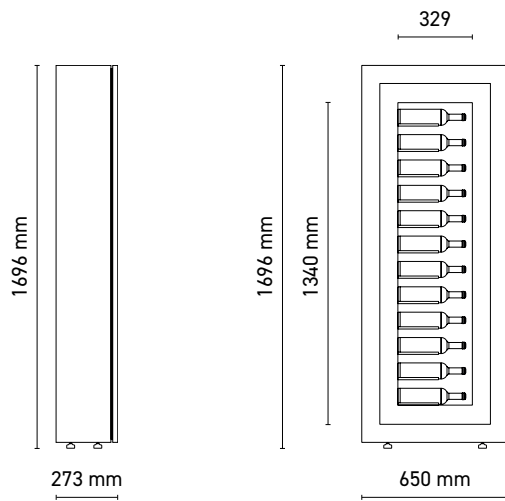

Emme 12

EM-12

mm		 °C
650 x 273 x 1696	12	+5 / +18

EM-12G

mm		
650 x 273 x 1696	8	+5 / +18