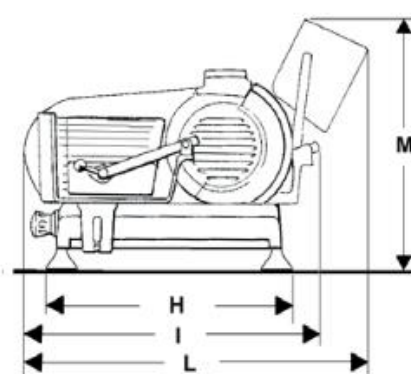

### Teknisk specifikation:

Modell	BEM 350
Klingstorlek	350 mm
Skivtjocklek	0 - 25 mm
Kapacitet - Diameter	260 mm
Kapacitet - Rektangulärt	320 x 260 mm
Motoreffekt	0,25 kW
Elanslutning	230 VAC 1-fas
Vikt	41 kg

Dimensioner (mm)	B	C	D	E	F	G	H	I	L	M
	320	260	260	550	480	710	590	785	910	680