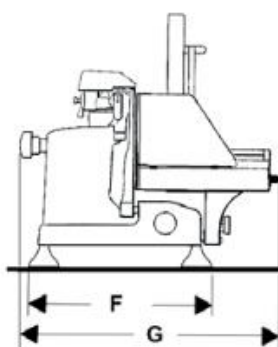

## Skärmaskin Berkel Premium BEM 350

Perfekt till en deli och hantering av stora produkter typ parmaskinka.

- ✓ Robust & stryktålig
- ✓ Stark & kraftfull motor
- ✓ Enkel att använda och rengöra
- ✓ Inbyggd slipapparat
- ✓ Svensk manual
- ✓ Inbyggd nollspänningsbrytare
- ✓ CE-märkt med typgodkännandeintyg

### Teknisk specifikation:

Modell	BEM 350
Klingstorlek	350 mm
Skivtjocklek	0 - 25 mm
Kapacitet - Diameter	260 mm
Kapacitet - Rektangulärt	320 x 260 mm
Motoreffekt	0,25 kW
Elanslutning	230 VAC 1-fas
Vikt	41 kg

Dimensioner (mm)	B	C	D	E	F	G	H	I	L	M
	320	260	260	550	480	710	590	785	910	680