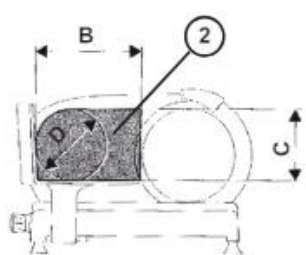

### Teknisk specifikation:

Modell	BEM 350
Klingstorlek	350 mm
Skivtjocklek	0 - 25 mm
Kapacitet - Diameter	260 mm
Kapacitet - Rektangulärt	320 x 260 mm
Motoreffekt	0,25 kW
Elanslutning	230 VAC 1-fas
Vikt	41 kg

Dimensioner (mm)	B	C	D	E	F	G	H	I	L	M
	320	260	260	550	480	710	590	785	910	680