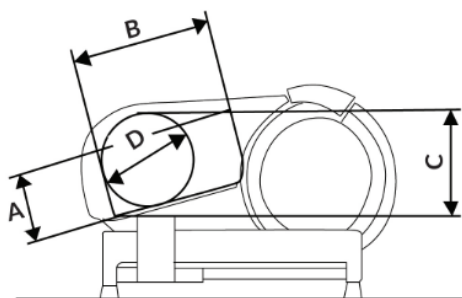

Teknisk specifikation:

Modell	BEGravity 350
Klingstorlek	350 mm
Skivtjocklek	0 - 14 mm
Kapacitet - Diameter	255 mm
Kapacitet - Rektangulärt	275 x 210 mm
Motoreffekt	0,25 kW
Elanslutning	230 VAC 1-fas
Vikt	38 kg

Dimensioner (mm)	A	B	C	D	E	F	G	H	I	L
	210	275	285	255	540	490	800	600	750	800