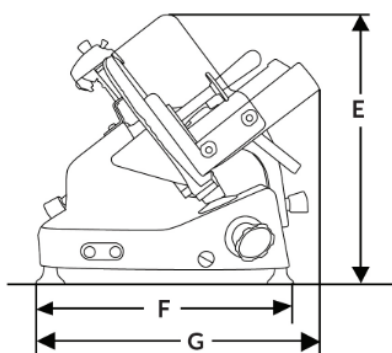

Skärmaskin Berkel Premium BEGravity 350

Perfekt till en deli och hantering av stora produkter typ parmaskinka.

- ✓ Robust & stryktålig
- ✓ Stark & kraftfull motor
- ✓ Enkel att använda och rengöra
- ✓ Inbyggd slipapparat
- ✓ Svensk manual
- ✓ Inbyggd nollspänningsbrytare
- ✓ CE-märkt med typgodkännandeintyg

Teknisk specifikation:

Modell	BEGravity 350
Klingstorlek	350 mm
Skivtjocklek	0 - 14 mm
Kapacitet - Diameter	255 mm
Kapacitet - Rektangulärt	275 x 210 mm
Motoreffekt	0,25 kW
Elanslutning	230 VAC 1-fas
Vikt	38 kg

Dimensioner (mm)	A	B	C	D	E	F	G	H	I	L
	210	275	285	255	540	490	800	600	750	800