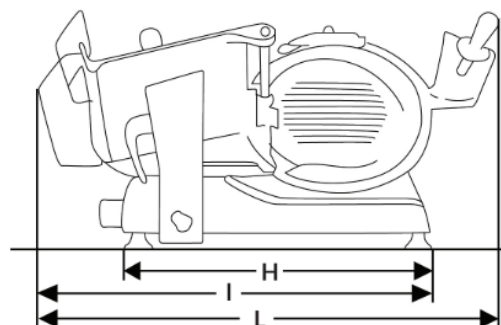

Skärmaskin Berkel Premium BEGravity 350

Perfekt till en deli och hantering av stora produkter typ parmaskinka.

- ✓ Robust & stryktålig
- ✓ Stark & kraftfull motor
- ✓ Enkel att använda och rengöra
- ✓ Inbyggd slipapparat
- ✓ Svensk manual
- ✓ Inbyggd nollspänningsbrytare
- ✓ CE-märkt med typgodkännandeintyg

Teknisk specifikation:

Modell	BEGravity 350
Klingstorlek	350 mm
Skivtjocklek	0 - 14 mm
Kapacitet - Diameter	255 mm
Kapacitet - Rektangulärt	275 x 210 mm
Motoreffekt	0,25 kW
Elanslutning	230 VAC 1-fas
Vikt	38 kg

Dimensioner (mm)	A	B	C	D	E	F	G	H	I	L
	210	275	285	255	540	490	800	600	750	800