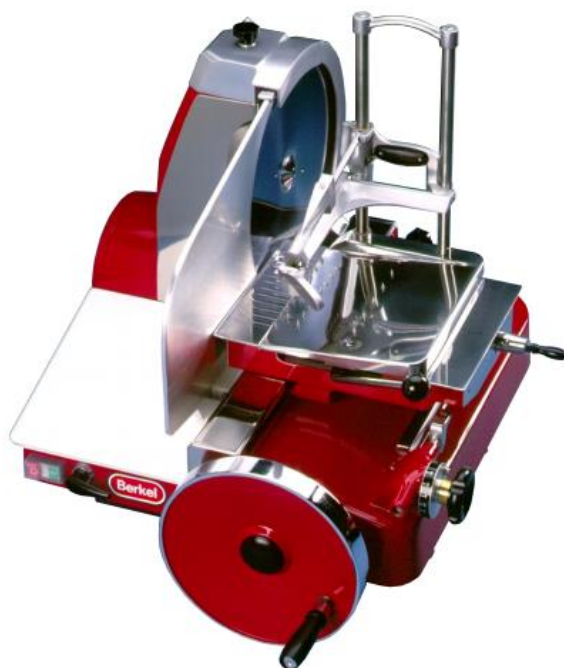

Helautomatisk skärmaskin

Berkel 370BS

- ✓ Skärmaskin helt i rostfritt stål
 - ✓ Stödfena ingår som standard
 - ✓ Mycket enkel att använda och rengöra
 - ✓ Omställbar mellan manuell- och automatisk matning
 - ✓ CE godkänd med typgodkännande intyg
- Inbyggd nollspänningsbrytare

TEKNISK DATA

Modell:	BERKEL 370BS
Klingstorlek:	370mm
Tjockleksjustering:	0-8mm
Kapacitet:	270 x 249mm
Elanslutning	230V, 50Hz, 1-fas
Vikt:	127kg
Mått:	820 x 938 x 650 mm