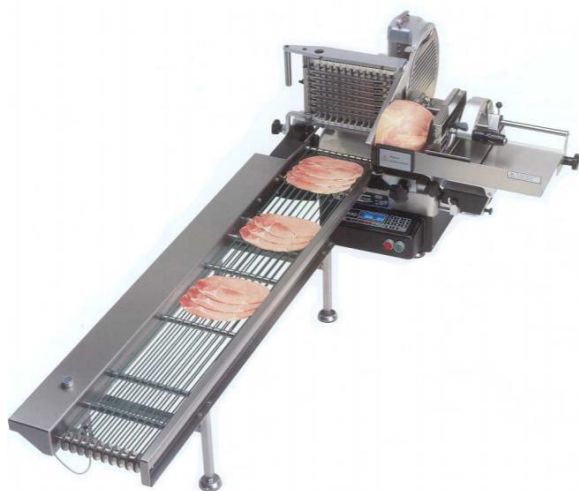

ABW 834 EPC

Helautomatisk högprestandamaskin med transportbord

834 EPC är en helautomatisk skärmaskin som passar perfekt för livsmedels- och slakteributiker.

Passar de som behöver skiva större volymer för automatisk omlottskivning alt stapling av produkter.

- Inbyggd slipapparat
- Enkel användning
- Automatisk omlottskivning alt stapling av produkter
- Kan skiva papperstunt, till 5 mm tjocka skivor
- CE - märkt

TEKNISK SPECIFIKATION

Klinga:	ø mm 296	Staplings- och skivningsalternativ:
Skivningshastighet	25, 45, 55 skivor/min	
Skivtjocklek (mm):	0-15	<u>Stapling</u>
Kapacitet – runda produkter (mm):	140	Max höjd (mm): 70
Kapacitet – kvadratiska produkter (mm):	140 x 140	Kan skiva 1-99 skivor, i 1-255 grupper
Kapacitet – rektangulära produkter (mm):	200 x 140	<u>Omlott</u>
Maximal längd för produkt (mm):	460	Mellanrum mellan skivor (mm): 1-99
Dimensioner - skärmaskin (mm):	780 L x 914 B x 585 H	Kan skiva 1-99 skivor i 1-255 grupper
Dimensioner - längd transportband (mm):	1400 eller 700	
Dimensioner – bredd transportband (mm):	220	
El-anslutning:	230 / 50 / 1	
Motor:	0,375 kW	
Vikt :	110 kg	