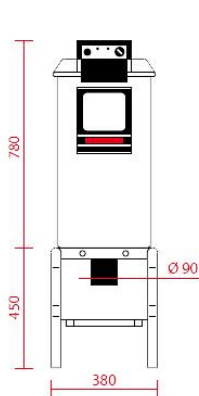

Skalmaskin Golvmodell

ABW PP-10, 18 & 25

Ergonomiska och enkla att sköta med robust, stadigt stativ.
Slamkärn placerat på gejderhylla i stativet.

- ✓ Finns i 3 olika storlekar: 10, 18 & 25 kg.
- ✓ Max lyfthöjd upp till påfyllningskant ca 1080mm.
- ✓ Ergonomiska och enkla att sköta.
- ✓ Kompletta sortiment av skalskivor, tvätt- & borstskivor, sallads- & grönsakscentrifug.

Tekniska specifikationer:

Modell	ABW PP-10	ABW PP-18	ABW PP-25
Kapacitet	ca 10 kg	ca 18 kg	ca 25 kg
Kapacitet /Timme	ca 120 kg/h	ca 220 kg/h	ca 450 kg/h
Effektförbrukning	0,75 kW	1,1 kW	1.1 kW
Elanslutning	400 VAC 3-fas (option 230 VAC 1-fas)	400 VAC 3-fas (option 230 VAC 1-fas)	400 VAC 3-fas (option 230 VAC 1-fas)
Vattenanslutning	3/4"	3/4"	3/4"
Mått	380 x 770 x 1160(h) mm	380 x 770 x 1230(h) mm	450 x 900 x 1355(h) mm
Vikt	34 kg	39 Kg	57 kg

ABW PP-18