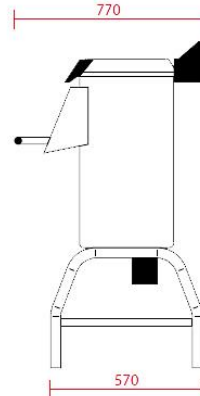

Skalmaskin Golvmodell

ABW PP-10, 18 & 25

Ergonomiska och enkla att sköta med robust, stadigt stativ.
Slamkärn placerat på gejderhylla i stativet.

- ✓ Finns i 3 olika storlekar: 10, 18 & 25 kg.
- ✓ Max lyfthöjd upp till påfyllningskant ca 1080mm.
- ✓ Ergonomiska och enkla att sköta.
- ✓ Kompletta sortiment av skalskivor, tvätt- & borstskivor, sallads- & grönsakscentrifug.

Tekniska specifikationer:

Modell	ABW PP-10	ABW PP-18	ABW PP-25
Kapacitet	ca 10 kg	ca 18 kg	ca 25 kg
Kapacitet /Timme	ca 120 kg/h	ca 220 kg/h	ca 450 kg/h
Effektförbrukning	0,75 kW	1,1 kW	1.1 kW
Elanslutning	400 VAC 3-fas (option 230 VAC 1-fas)	400 VAC 3-fas (option 230 VAC 1-fas)	400 VAC 3-fas (option 230 VAC 1-fas)
Vattenanslutning	3/4"	3/4"	3/4"
Mått	380 x 770 x 1160(h) mm	380 x 770 x 1230(h) mm	450 x 900 x 1355(h) mm
Vikt	34 kg	39 Kg	57 kg

ABW PP-18