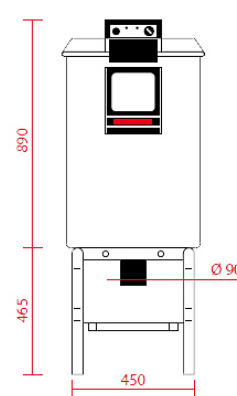

Skalmaskin Golvmodell

ABW PP-10, 18 & 25

Ergonomiska och enkla att sköta med robust, stadigt stativ.
Slamkärn placerat på gejderhylla i stativet.

- ✓ Finns i 3 olika storlekar: 10, 18 & 25 kg.
- ✓ Max lyfthöjd upp till påfyllningskant ca 1080mm.
- ✓ Ergonomiska och enkla att sköta.
- ✓ Kompletta sortiment av skalskivor, tvätt- & borstskivor, sallads- & grönsakscentrifug.

Tekniska specifikationer:

Modell	ABW PP-10	ABW PP-18	ABW PP-25
Kapacitet	ca 10 kg	ca 18 kg	ca 25 kg
Kapacitet /Timme	ca 120 kg/h	ca 220 kg/h	ca 450 kg/h
Effektförbrukning	0,75 kW	1,1 kW	1.1 kW
Elanslutning	400 VAC 3-fas (option 230 VAC 1-fas)	400 VAC 3-fas (option 230 VAC 1-fas)	400 VAC 3-fas (option 230 VAC 1-fas)
Vattenanslutning	3/4"	3/4"	3/4"
Mått	380 x 770 x 1160(h) mm	380 x 770 x 1230(h) mm	450 x 900 x 1355(h) mm
Vikt	34 kg	39 Kg	57 kg

ABW PP-25