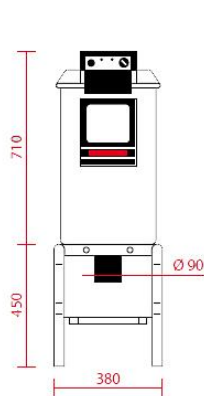

Skalmaskin Golvmodell

ABW PP-10, 18 & 25

Ergonomiska och enkla att sköta med robust, stadigt stativ.
Slamkärn placerat på gejderhylla i stativet.

- ✓ Finns i 3 olika storlekar: 10, 18 & 25 kg.
- ✓ Max lyfthöjd upp till påfyllningskant ca 1080mm.
- ✓ Ergonomiska och enkla att sköta.
- ✓ Kompletta sortiment av skalskivor, tvätt- & borstskivor, sallads- & grönsakscentrifug.

Tekniska specifikationer:

Modell	ABW PP-10	ABW PP-18	ABW PP-25
Kapacitet	ca 10 kg	ca 18 kg	ca 25 kg
Kapacitet /Timme	ca 120 kg/h	ca 220 kg/h	ca 450 kg/h
Effektförbrukning	0,75 kW	1,1 kW	1.1 kW
Elanslutning	400 VAC 3-fas (option 230 VAC 1-fas)	400 VAC 3-fas (option 230 VAC 1-fas)	400 VAC 3-fas (option 230 VAC 1-fas)
Vattenanslutning	3/4"	3/4"	3/4"
Mått	380 x 770 x 1160(h) mm	380 x 770 x 1230(h) mm	450 x 900 x 1355(h) mm
Vikt	34 kg	39 Kg	57 kg