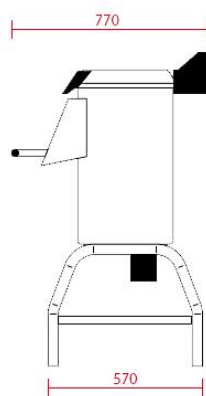

Skalmaskin Golvmodell

ABW PP-10, 18 & 25

Ergonomiska och enkla att sköta med robust, stadigt stativ.
Slamkärn placerat på gejderhylla i stativet.

- ✓ Finns i 3 olika storlekar: 10, 18 & 25 kg.
- ✓ Max lyfthöjd upp till påfyllningskant ca 1080mm.
- ✓ Ergonomiska och enkla att sköta.
- ✓ Kompletta sortiment av skalskivor, tvätt- & borstskivor, sallads- & grönsakscentrifug.

Tekniska specifikationer:

Modell	ABW PP-10	ABW PP-18	ABW PP-25
Kapacitet	ca 10 kg	ca 18 kg	ca 25 kg
Kapacitet /Timme	ca 120 kg/h	ca 220 kg/h	ca 450 kg/h
Effektförbrukning	0,75 kW	1,1 kW	1.1 kW
Elanslutning	400 VAC 3-fas (option 230 VAC 1-fas)	400 VAC 3-fas (option 230 VAC 1-fas)	400 VAC 3-fas (option 230 VAC 1-fas)
Vattenanslutning	3/4"	3/4"	3/4"
Mått	380 x 770 x 1160(h) mm	380 x 770 x 1230(h) mm	450 x 900 x 1355(h) mm
Vikt	34 kg	39 Kg	57 kg