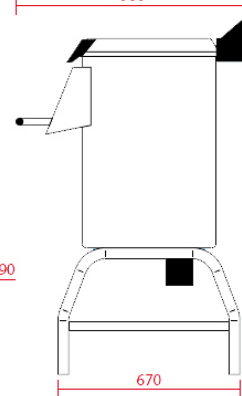

Skalmaskin Golvmodell

ABW PP-10, 18 & 25

Ergonomiska och enkla att sköta med robust, stadigt stativ.
Slamkärn placerat på gejderhylla i stativet.

- ✓ Finns i 3 olika storlekar: 10, 18 & 25 kg.
- ✓ Max lyfthöjd upp till påfyllningskant ca 1080mm.
- ✓ Ergonomiska och enkla att sköta.
- ✓ Kompletta sortiment av skalskivor, tvätt- & borstskivor, sallads- & grönsakscentrifug.

Tekniska specifikationer:

Modell	ABW PP-10	ABW PP-18	ABW PP-25
Kapacitet	ca 10 kg	ca 18 kg	ca 25 kg
Kapacitet /Timme	ca 120 kg/h	ca 220 kg/h	ca 450 kg/h
Effektförbrukning	0,75 kW	1,1 kW	1.1 kW
Elanslutning	400 VAC 3-fas (option 230 VAC 1-fas)	400 VAC 3-fas (option 230 VAC 1-fas)	400 VAC 3-fas (option 230 VAC 1-fas)
Vattenanslutning	3/4"	3/4"	3/4"
Mått	380 x 770 x 1160(h) mm	380 x 770 x 1230(h) mm	450 x 900 x 1355(h) mm
Vikt	34 kg	39 Kg	57 kg

ABW PP-25