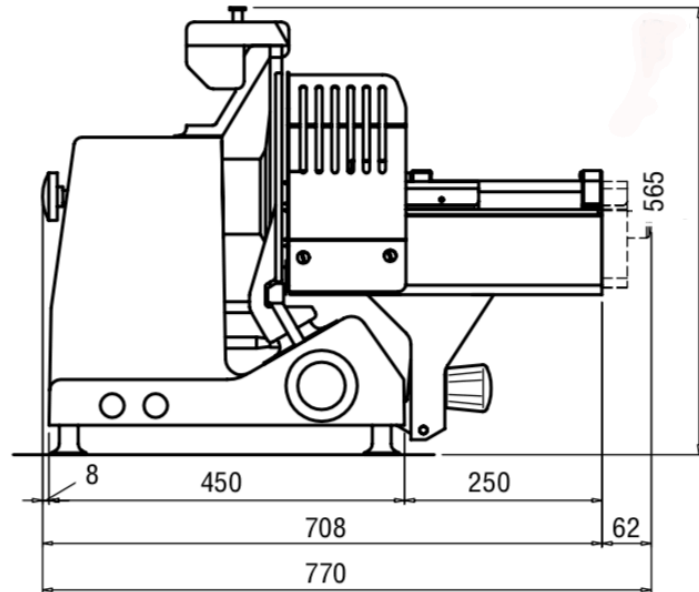

Premium Serien

Dimensioner

ABW Premium 350 SM