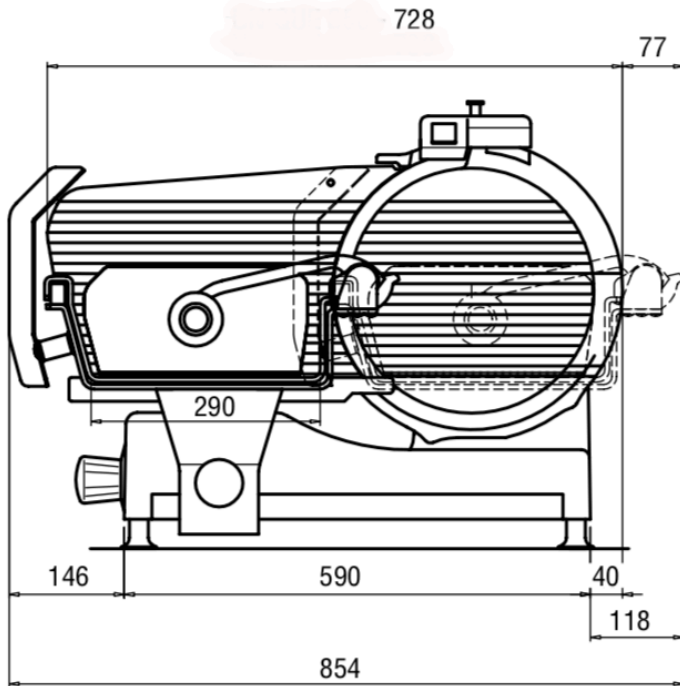

Premium Serien

Dimensioner

ABW Premium 350 SM